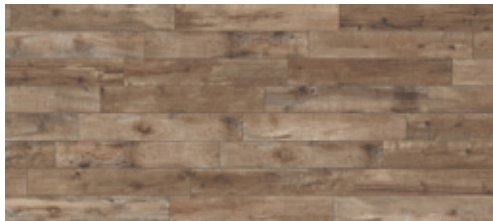

Sizes Available: 8"x48"

Tramontana

Libeccio

Maestrale

Cherry